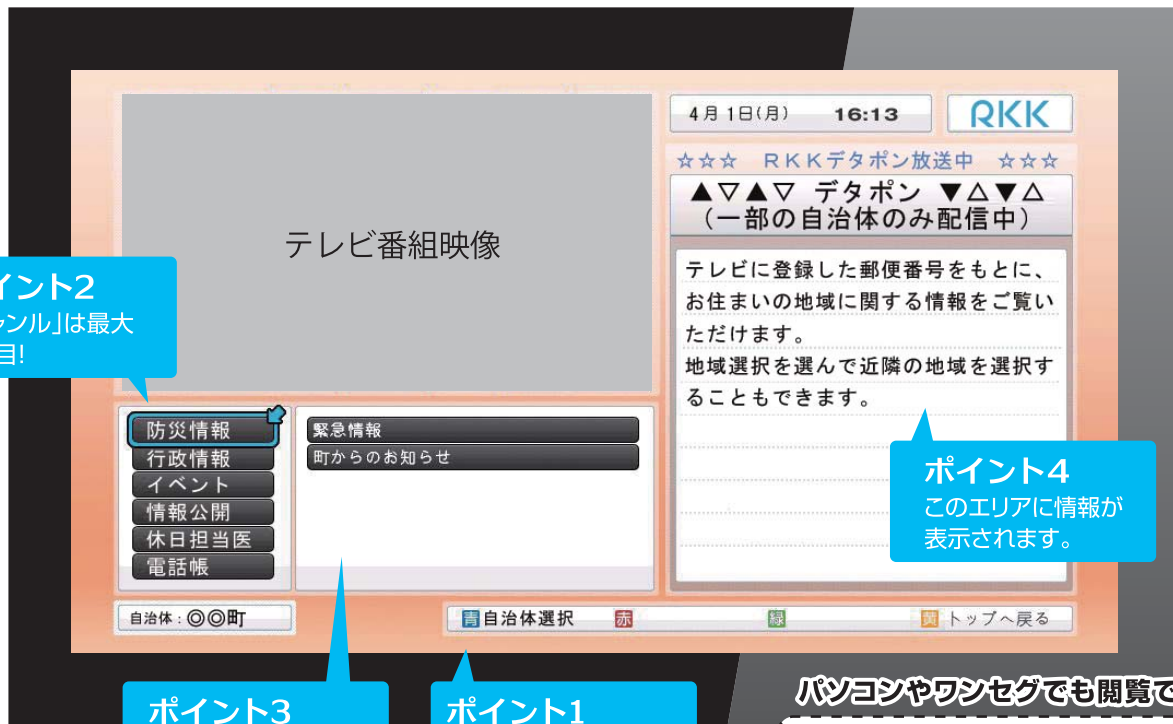

テレビ(データ放送)を利用した**住民情報サービス**

デタポン

Data broadcasting for Tactics Against Pressing disaster Of Neighborhood

「デタポン」とは?

テレビのデータ放送で、近隣の市区町村から発表された行政・住民情報等を表示するRKKテレビの新しいサービスです。テレビに登録した郵便番号を元に表示します。

ポイント2
「ジャンル」は最大6項目!

ポイント4
このエリアに情報が表示されます。

ポイント3
左側の「ジャンル」に応じて、最大18項目!

ポイント1
「青」ボタンを押して自治体を選択できます。

パソコンやワンセグでも閲覧できます。

ワンセグ・パソコンの場合は、地域を選択する必要があります。また、ワンセグで閲覧する場合には、パケット料金が発生します。

視聴方法

- 1** RKKテレビを視聴します
地デジ **3** チャンネル
- 2** リモコンの **dボタン** を押します
 d 連動データ
- 3** **[デタポン]** を選び **[決定]** を押します
上下左右を押して操作します