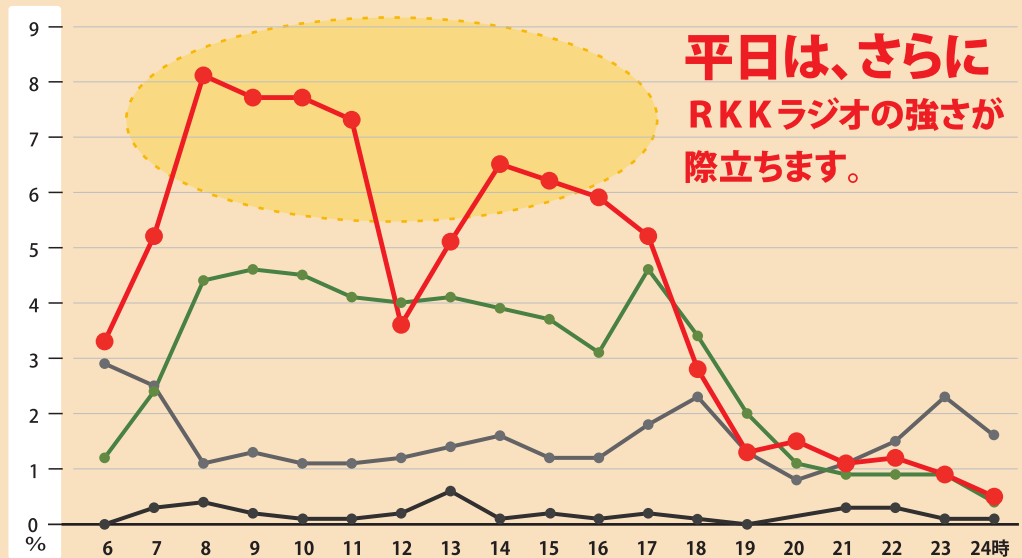

週平均
月～日

6:00～24:00
男女/12～74歳

RKK 3.9%

A局 2.7%

B局 1.5%

C局 0.2%

全日平均 5:00～24:00

忙しい時間帯

だからこそ

RKKラジオが

よく聴かれています。

平日平均
月～金

6:00～24:00
男女/12～74歳

RKK 4.2%

A局 2.8%

B局 1.5%

C局 0.2%

全日平均 5:00～24:00

平日は、さらに

RKKラジオの強さが

際立ちます。

調査期間/ 2012年11月26日(月)～12月2日(日) 調査地域/ 熊本市及び山鹿市、菊池市、菊陽町、益城町の3市2町
有効標本数/ 516人 調査実施 / (株)西日本リサーチ・センター

オンリーワンサカ!!!!!!
RKK Radio AM1197

なんだかんだ言っても、聴かれてる!

RKK熊本放送