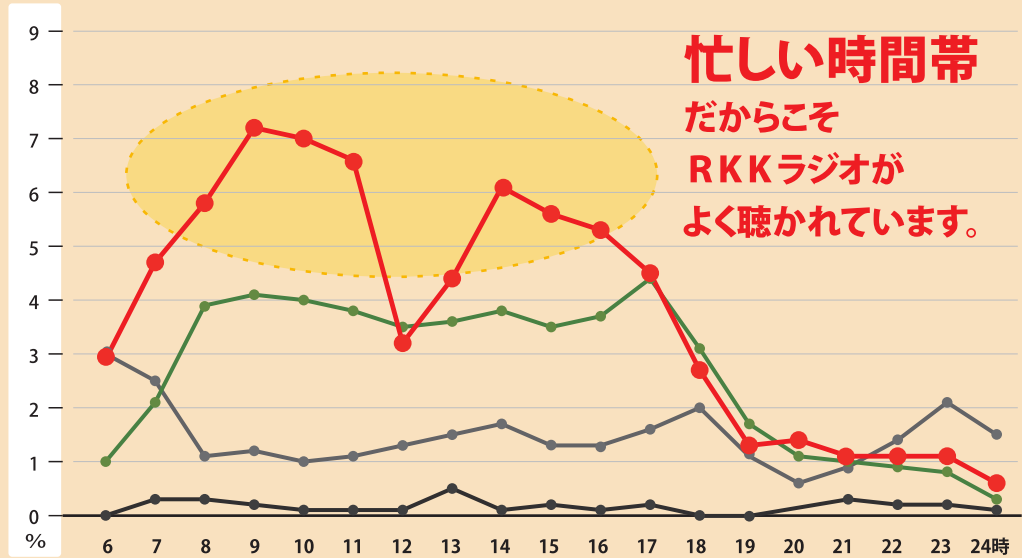

RKKラジオは朝帯、昼帯、全日いずれもトップ、夜帯でも同率1位を獲得。熊本地区ラジオ聴取率4冠を達成しました。

熊本でいちばん聴かれているラジオ!

RKKラジオ

熊本地区ラジオ聴取率調査
4冠達成
(株)西日本リサーチ・センター調べ

RKKラジオは、熊本県内のラジオ局の中で最もよく聴かれています。特に、「午前中」と「午後」は他局を圧倒。その強さは平日で、さらに際立ちます。忙しいお昼間でも「伝わる」のはRKKラジオなのです。

週平均
月～日

6:00～24:00
男女/12～74歳

RKK 3.9%

A局 2.7%

B局 1.5%

C局 0.2%

全日平均 5:00～24:00

忙しい時間帯

だからこそ

RKKラジオが

よく聴かれています。

平日平均
月～金

6:00～24:00
男女/12～74歳

RKK 4.2%

A局 2.8%

B局 1.5%

C局 0.2%

全日平均 5:00～24:00

平日は、さらに

RKKラジオの強さが

際立ちます。

調査期間/ 2012年11月26日(月)～12月2日(日) 調査地域/ 熊本市及び山鹿市、菊池市、菊陽町、益城町の3市2町
有効標本数/ 516人 調査実施 / (株)西日本リサーチ・センター

オンリーワンサカ!!!!!!
RKK Radio AM1197

なんだかんだ言っても、聴かれてる!