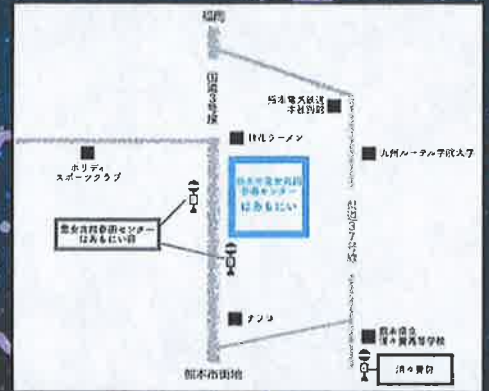

2023年

12月9日(土) 18:30-

12月10日(日) 13:00-

熊本市男女共同参画センターはあもにい
多目的ホール

星空写真提供 長谷川瀬

劇団「市民舞台」

クッキー・ハート

日時

2023年 12月9日(土) 18:30 -
12月10日(日) 13:00 -

※開場は開演の30分前

会場

熊本市男女共同参画センターはあもにい
多目的ホール

(熊本市中央区黒髪3丁目3番10号)

料金

一般 2,000円 (当日2,500円)

高校生以下 500円 (当日700円)