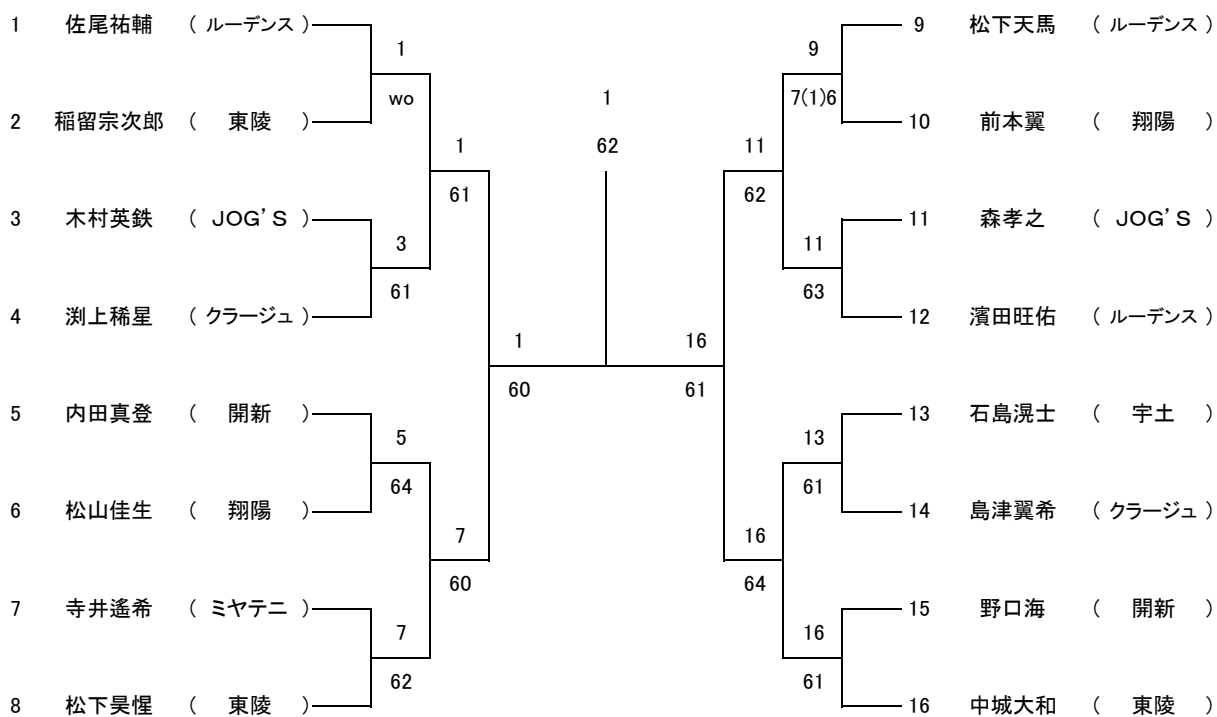

22ルーデンス冬季シングルステニス選手権

R4, 12, 29

**22ルーデンス冬季シングルステニス選手権
R4, 12, 29ルーデンス**

女子	1	2	3	4	5	勝敗	順位
1 副島遙菜 (宇土)		60	0-6	16	61	13	5
2 櫻井心咲 (熊本TK)	60		62	61	60	40	1
3 外海由希乃 (宇土)	60	26		36	0-6	13	4
4 峠原凜子 (宇土)	61	16	63		16	22	3
5 今福文佳 (ルーデンス)	16	0-6	60	61		22	2