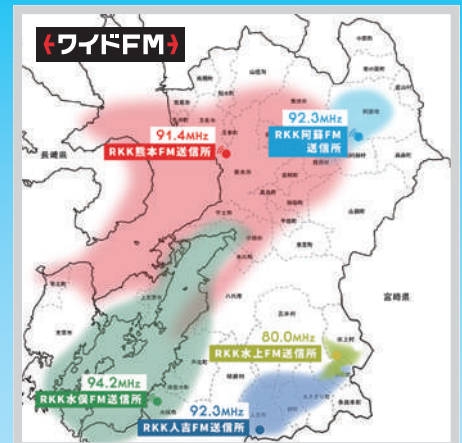

フワちゃん べこば 佐久間宣行 マチカルラブリー 三四郎

RKKラジオをよりクリアにステレオで楽しめます!

詳しくはRKKのホームページ <https://rkk.jp/kikikata/>

音広がる
FMステレオ

ビルや
マンションでも
受信しやすい

雑音少なく
聴きやすい

AM 熊本県下全域 1197kHz

RKK
ラジオ